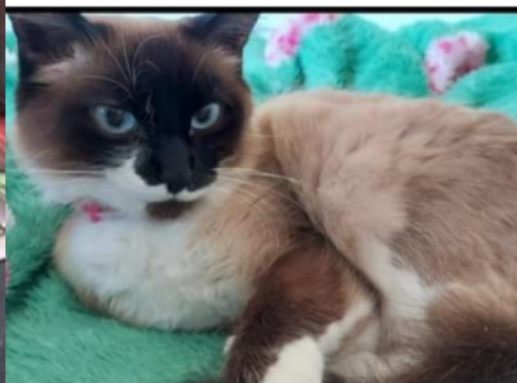

# VOCÊ ME VIU?

## PROCURAMOS LUA

ESCANEE O CÓDIGO COM A  
CÂMERA DO SEU CELULAR E AJUDE  
LUA A VOLTAR PARA CASA

LUA FOI VISTA PELA ÚLTIMA VEZ  
EM:  
BAIRRO: JARDIM PERI , SÃO PAULO - SP