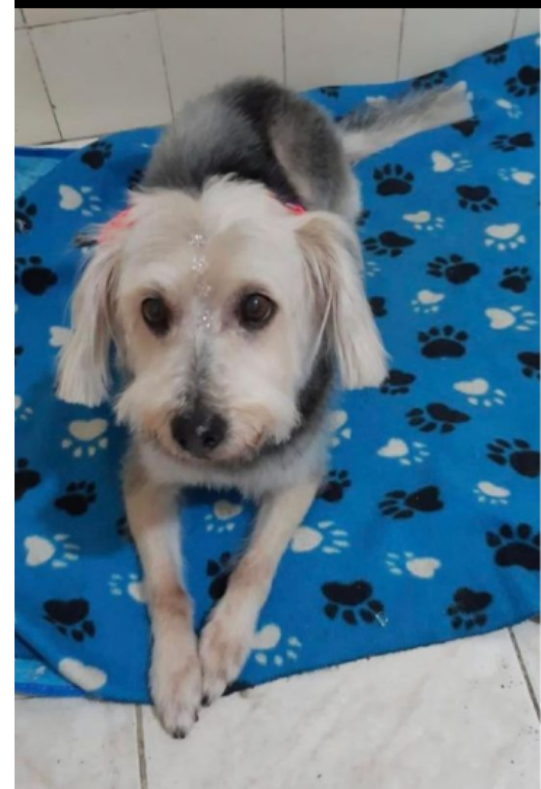

VOCÊ ME VIU?

PROCURAMOS JULIE

Samsung Dual Camera
Shot with mv Galaxv A30

ESCANEE O CÓDIGO COM A
CÂMERA DO SEU CELULAR E AJUDE
JULIE A VOLTAR PARA CASA

**JULIE FOI VISTA PELA ÚLTIMA VEZ
EM: RUA ITIÚBA
BAIRRO: VILA CELESTE , SÃO PAULO - SP**